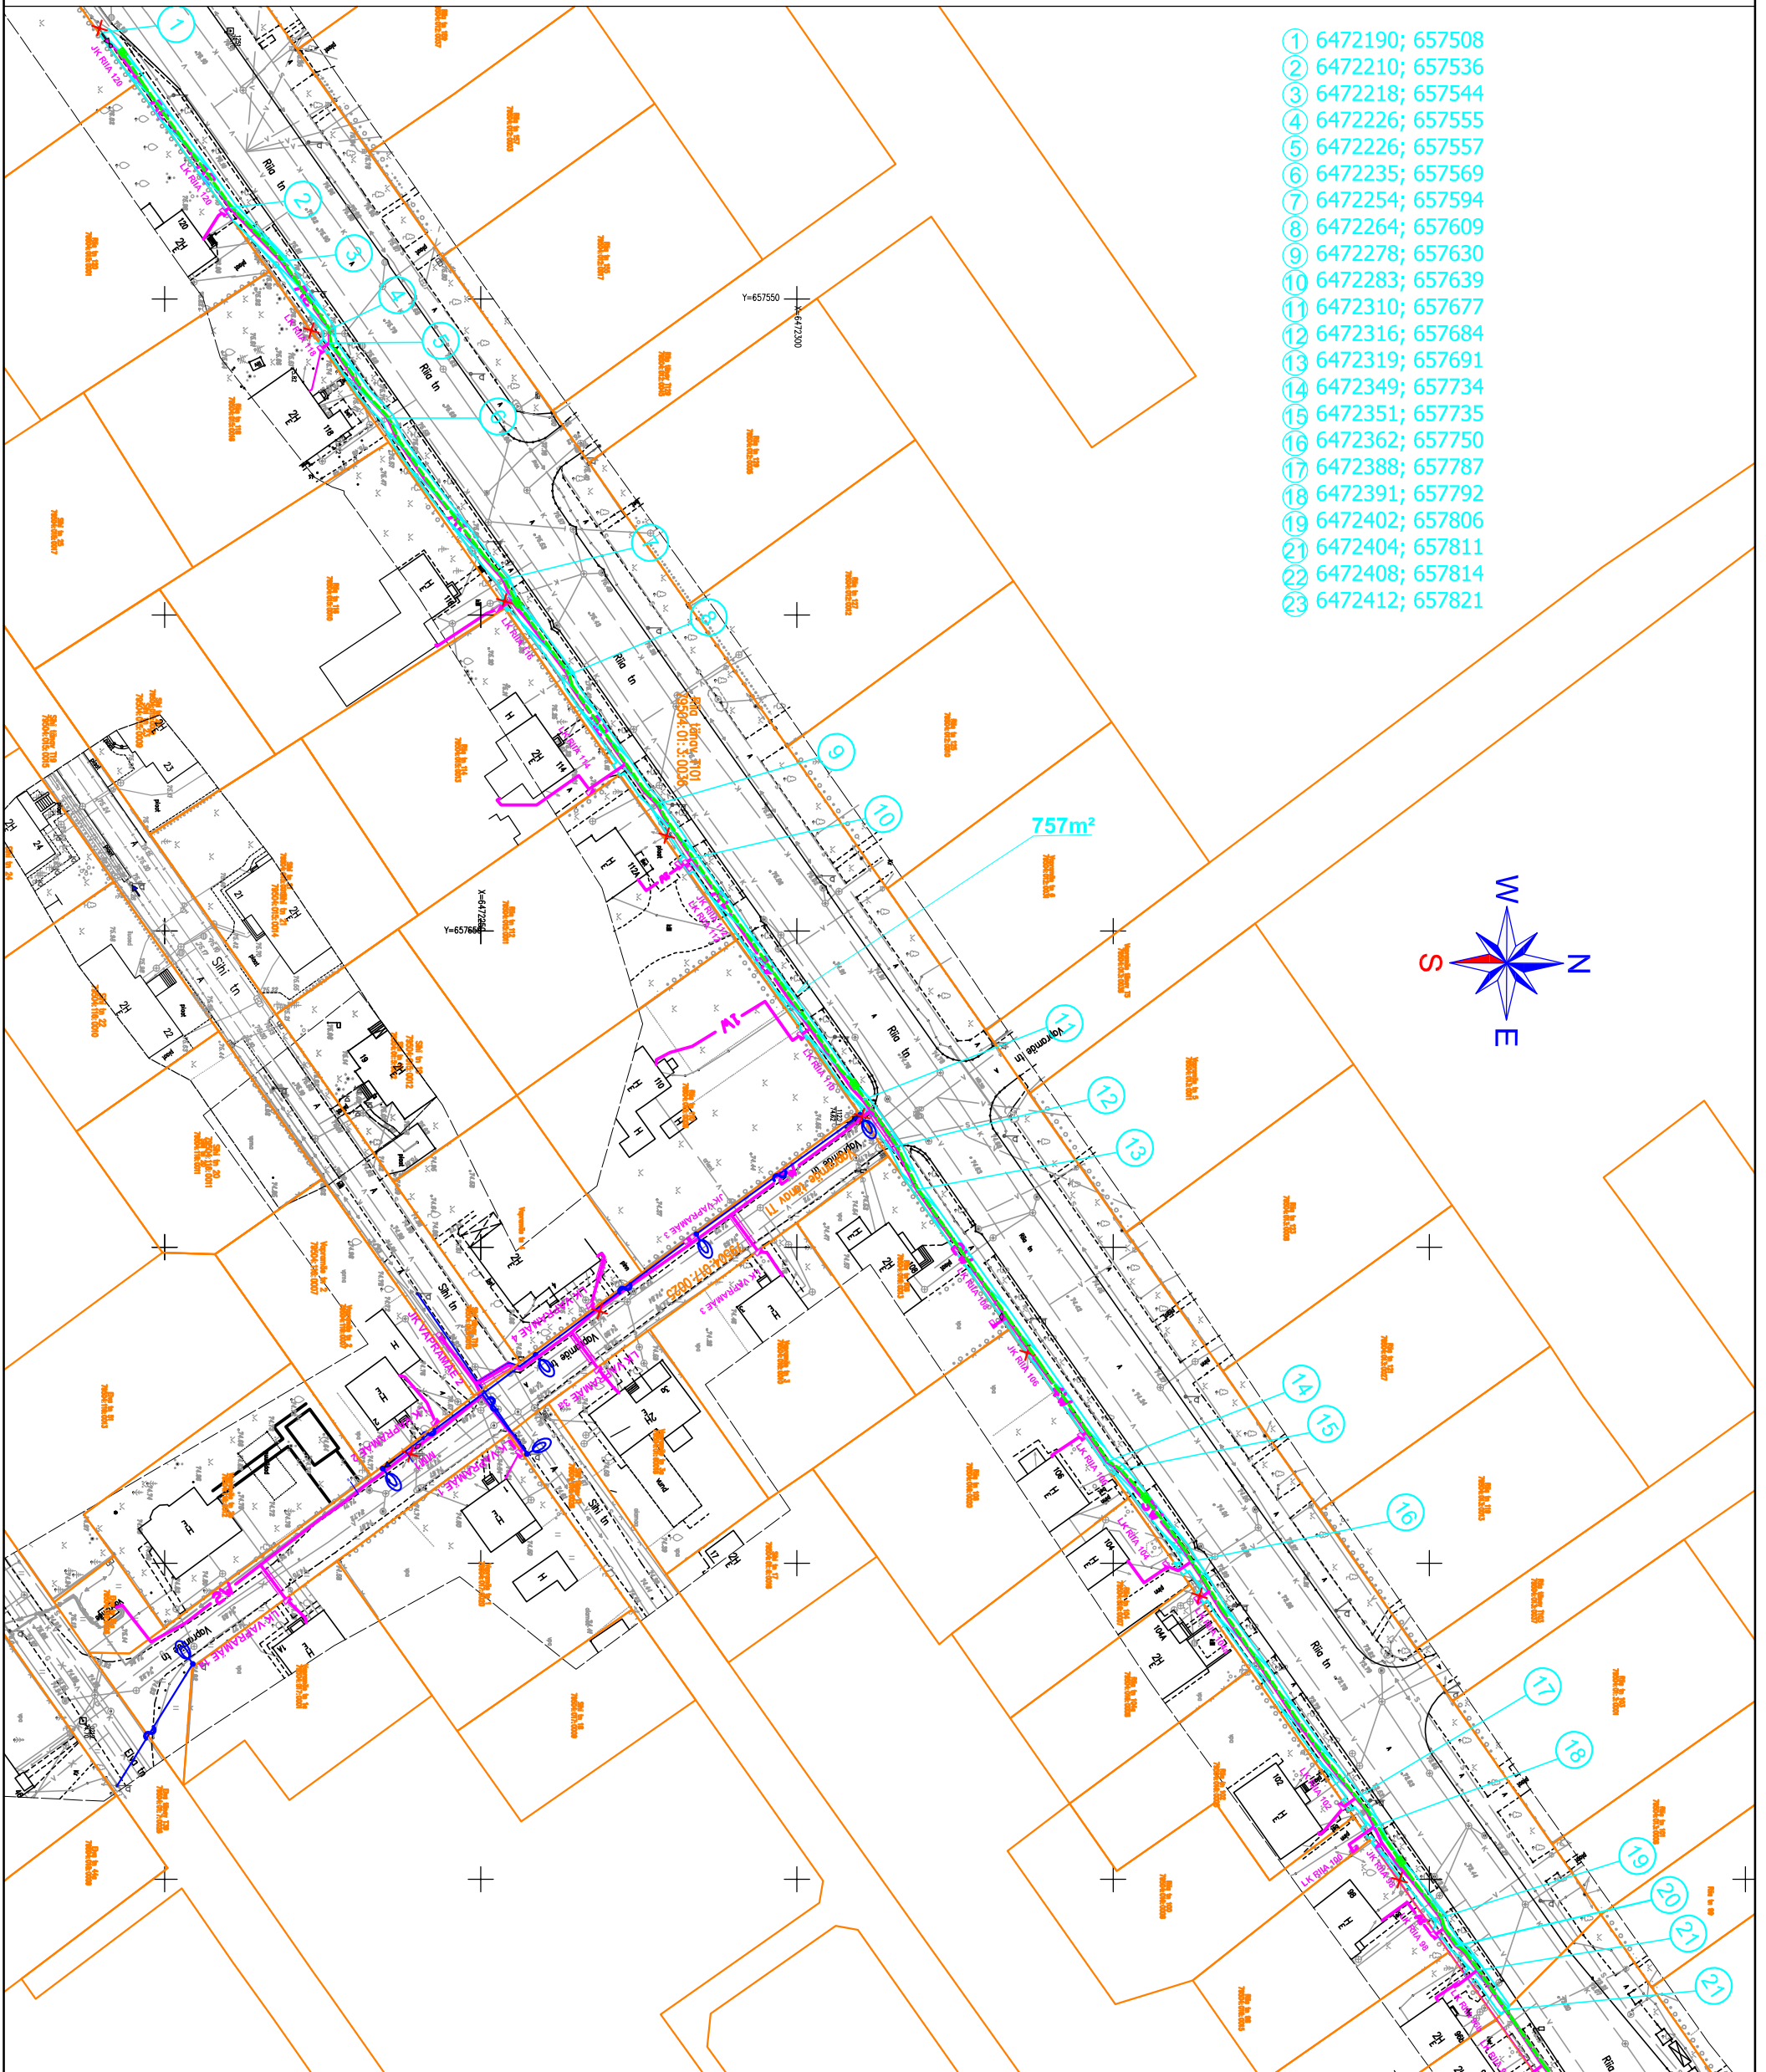

Kasutusõigusega koormatava maa-ala asendiplaan Tartu linnas  
Riia tänav T101

- ① 6472190; 657508
- ② 6472210; 657536
- ③ 6472218; 657544
- ④ 6472226; 657555
- ⑤ 6472226; 657557
- ⑥ 6472235; 657569
- ⑦ 6472254; 657594
- ⑧ 6472264; 657609
- ⑨ 6472278; 657630
- ⑩ 6472283; 657639
- ⑪ 6472310; 657677
- ⑫ 6472316; 657684
- ⑬ 6472319; 657691
- ⑭ 6472349; 657734
- ⑮ 6472351; 657735
- ⑯ 6472362; 657750
- ⑰ 6472388; 657787
- ⑱ 6472391; 657792
- ⑲ 6472402; 657806
- ⑳ 6472404; 657811
- ㉑ 6472408; 657814
- ㉒ 6472412; 657821

Tingmäärgid

1:1000

- 1W — projekteeritud 0,4 kV maakaabelliin (Elektrilevi OÜ)
- — projekteeritud reservtoru (Tartu linn)
- projekteeritud liitumiskilp (Elektrilevi OÜ)
- projekteeritud jaotuskilp (Elektrilevi OÜ)
- katastripiir